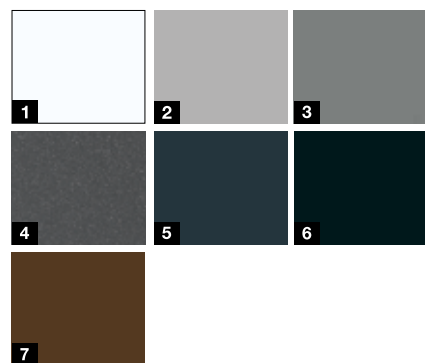

Motiv 700S

Motiv 810S

Akce

Thermo65
s prosklením

od **46.990 Kč***

Akční barvy***

- 1 Dopravní bílá RAL 9016 matná
- 2 Bílý hliník RAL 9006
- 3 Šedý hliník CH 907
- 4 Antracitová metalická CH 703
- 5 Antracitová šedá RAL 7016
- 6 Hluboká černá RAL 9005
- 7 Zemní hnědá RAL 8028