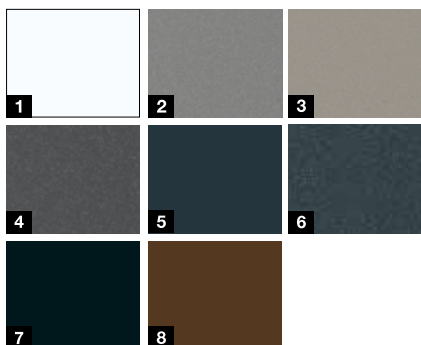

Motiv 501

Motiv 502

Motiv 503

Motiv 504

Motiv 505

Motiv 686

Motiv 867

Akční barvy***

- 1 Dopravní bílá RAL 9016 matná
- 2 Šedý hliník RAL 9007 jemná struktura matná
- 3 Kamenná šedá RAL 7030 jemná struktura matná
- 4 Antracitová metalická CH 703
- 5 Antracitová šed' RAL 7016 matná
- 6 Antracitová šed' RAL 7016 jemná struktura matná
- 7 Hluboce černá RAL 9005 jemná struktura
- 8 Kaštanová CH 607