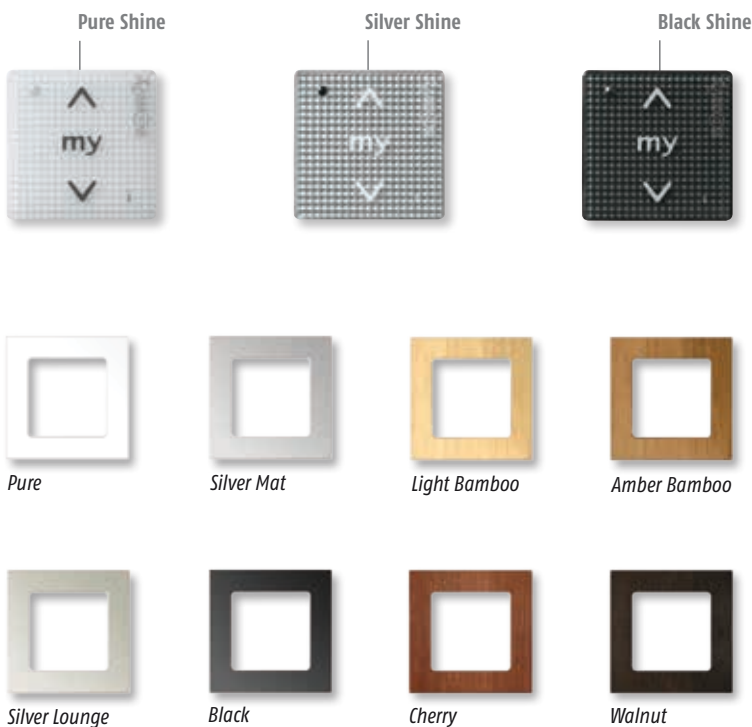

J. Latka - P. Greiner

HOME MOTION by

somfy®

VYTVOŘTE SI VLASTNÍ STYL V SOULADU SE SVÝM INTERIÉREM

- 3 barevná provedení ovládacích modulů, 8 barev rámečků.
- Ovládací moduly a rámečky jsou mezi sebou libovolně kombinovatelné, takže si můžete vytvořit ovladač, který přesně ladí s vaším interiérem.

Smoove 1 io

- Jednokanálový dotykový nástěnný ovladač.
- Ovládání pomocí radiových povelů - nástěnný ovladač lze pohodlně umístit kamkoliv do interiéru.
- Také ve variantě s potiskem pro ovládání horizontálně posuvných stínících prvků (závěsů, záclon apod.).
- Vypínač umožňuje šetřit baterii např. při delší nepřítomnosti nebo při manipulaci s ovladačem.
- Přepínač funkce optimálně přizpůsobí ergonomii ovládání účelu použití - pro ovládání rolet, žaluzií, osvětlení a dalších zařízení.
- Bateriové napájení, proto nevyžaduje žádné přívody.
- Kompatibilní s rámečky 50 x 50 mm podle normy DIN.