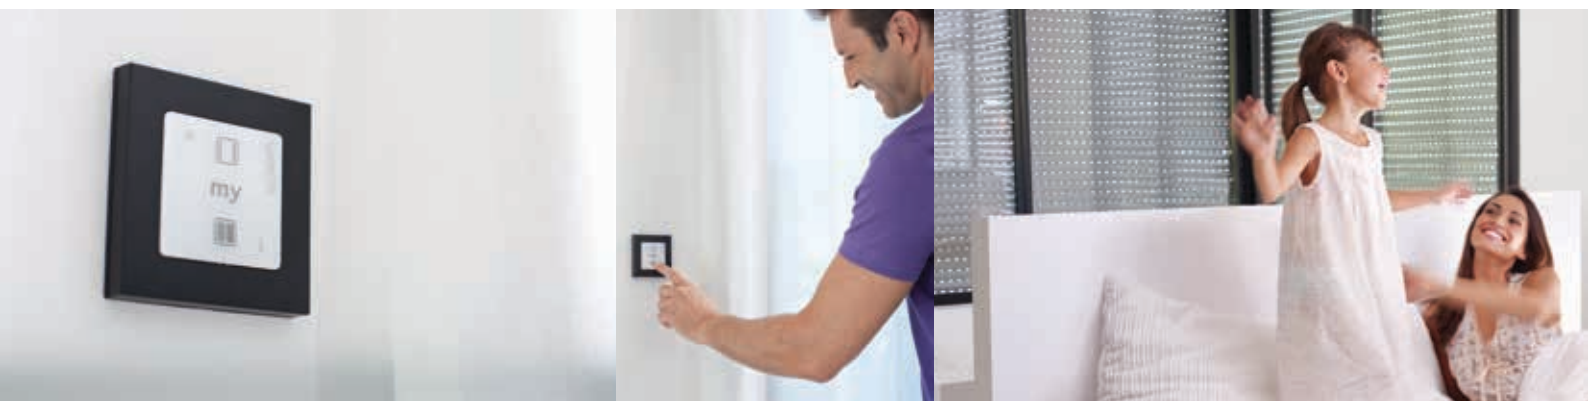

Smoove 1 io

- Jednokanálový dotykový nástěnný ovladač.
- Ovládání pomocí radiových povelů - nástěnný ovladač lze pohodlně umístit kamkoliv do interiéru.
- Také ve variantě s potiskem pro ovládání horizontálně posuvných stínících prvků (závěsů, záclon apod.).
- Vypínač umožňuje šetřit baterii např. při delší nepřítomnosti nebo při manipulaci s ovladačem.
- Přepínač funkce optimálně přizpůsobí ergonomii ovládání účelu použití - pro ovládání rolet, žaluzií, osvětlení a dalších zařízení.
- Bateriové napájení, proto nevyžaduje žádné přívody.
- Kompatibilní s rámečky 50 x 50 mm podle normy DIN.

Smoove 1 Auto/Manu io

- Jednokanálový dotykový nástěnný ovladač.
- Ovládání pomocí radiových povelů - nástěnný ovladač lze pohodlně umístit kamkoliv do interiéru.
- Funkce Auto/Manu pro vyřazení spárovaného pohonu z centrálního ovládání.
- Vypínač umožňuje šetřit baterii např. při delší nepřítomnosti nebo při manipulaci s ovladačem.
- Přepínač funkce optimálně přizpůsobí ergonomii ovládání účelu použití.
- Pro ovládání rolet, žaluzií, osvětlení a dalších zařízení.
- Bateriové napájení, proto nevyžaduje žádné přívody.
- Kompatibilní s rámečky 50 x 50 mm podle normy DIN.

Funkce Mezipoloha

Pomocí tlačítka «my» si můžete nastavit, uložit a následně jediným dotykem vyvolat oblíbenou polohu stínících prvků, např. pro odpolední sledování oblíbeného TV pořadu. Mezipolohu můžete kdykoliv a velmi snadno změnit.