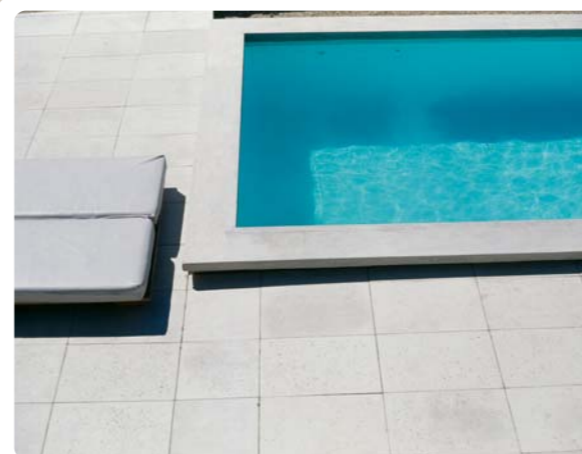

**Provedení Pure**  
Čisté a jednoduché linie pro každý interiér.

Patio

**Provedení Patio**  
Komfort i mimo obývací pokoj. Odolný proti nárazu a vodě.

**Telis 1 RTS**  
přenosný jednocanálový ovladač pro ruční ovládání