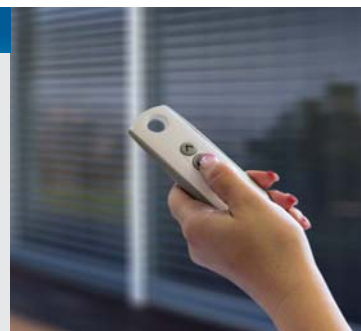

OVLÁDÁNÍ

- » k této žaluzii je dodáván standardně motorický pohon, který je možno ovládat spínačem na zdi, dálkovým ovladačem, nebo je možno využít časová a sluneční čidla

VOLITELNÉ DOPLŇKY

- » horní nosič včetně staženého svazku lamel je možno skrýt pod krycí plech, nebo do speciálně vytvořeného podmítkového boxu
- » fasáda domu není rušena kotvicími prvky a působí velice čistě