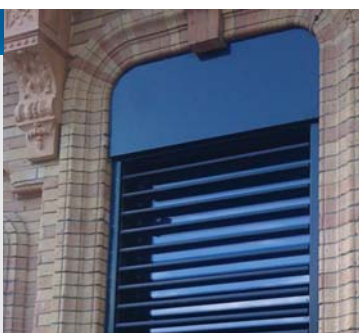

PROTAL

CELOKOVOVÁ VENKOVNÍ ŽALUZIE

Venkovní žaluzie Protal představují současnou světovou špičku v nabídce venkovních žaluzií.

Zesílená lamela, celokovový mechanismus pro naklápění a vytahování lamel skrytý ve vodících lištách, bezpečnostní systémy proti nechtěnému vytáhnutí pancíře a přiskřípnutí objektů pod pancířem, to jsou hlavní výhody těchto celokovových exkluzivních žaluzií.

KONSTRUKCE ŽALUZIE

- » exklusivní celokovová venkovní žaluzie
- » ovládací mechanismus je skrytý v hliníkových vodičích lištách
- » naklápění a vytahování žaluzie zajišťuje chromniklový řetěz s extrémní životností

OVLÁDÁNÍ

- » k této žaluzii je dodáván standardně motorický pohon, který je možno ovládat spínačem na zdi, dálkovým ovladačem, nebo je možno využít časová a sluneční čidla

VOLITELNÉ DOPLŇKY

- » horní nosič včetně staženého svazku lamel je možno skrýt pod krycí plech, nebo do speciálně vytvořeného podmítkového boxu
- » fasáda domu není rušena kotvicími prvky a působí velice čistě