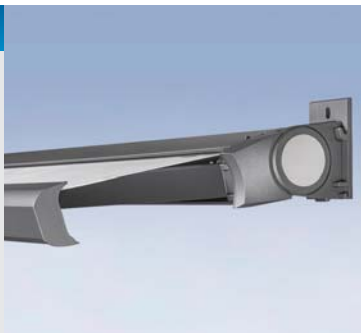

OCHRANA LÁTKY

- » látka je v době, kdy se nepoužívá, uložena v ochranné kazetě
- » ochranný UV faktor proti škodlivému záření

OVLÁDÁNÍ

- » ruční - převodovka s dorazem a klikou
- » motorické - tichý a plynulý elektromotor 230V, ovládaný vypínačem na stěně, dálkovým ovládním, nebo řídicí automatikou