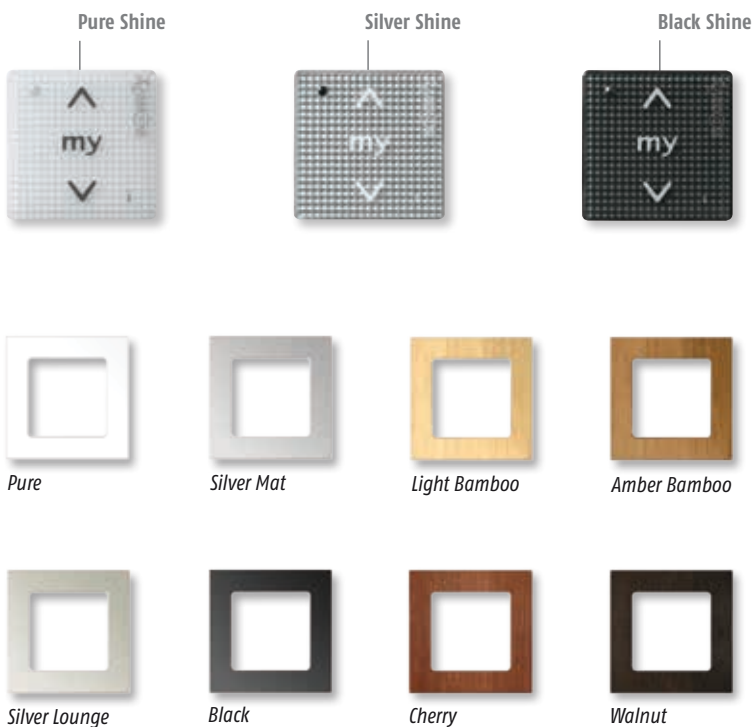

Smoove 1 Auto/Manu io

- Jednokanálový dotykový nástěnný ovladač.
- Ovládání pomocí radiových povelů – nástěnný ovladač lze pohodlně umístit kamkoliv do interiéru.
- Funkce Auto/Manu pro vyřazení spárovaného pohonu z centrálního ovládání.
- Vypínač umožňuje šetřit baterii např. při delší nepřítomnosti nebo při manipulaci s ovladačem.
- Přepínač funkce optimálně přizpůsobí ergonomii ovládání účelu použití.
- Pro ovládání rolet, žaluzií, osvětlení a dalších zařízení.
- Bateriové napájení, proto nevyžaduje žádné příkvy.
- Kompatibilní s rámečky 50 x 50 mm podle normy DIN.