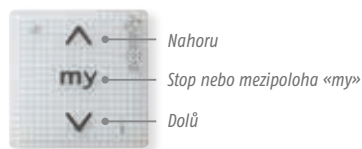

ŠIROKÉ MOŽNOSTI VYUŽITÍ

Pro vertikální otevírání

Rolety, žaluzie, markýzy, interiérové stínění, rolovací nebo sekční garážová vrata.