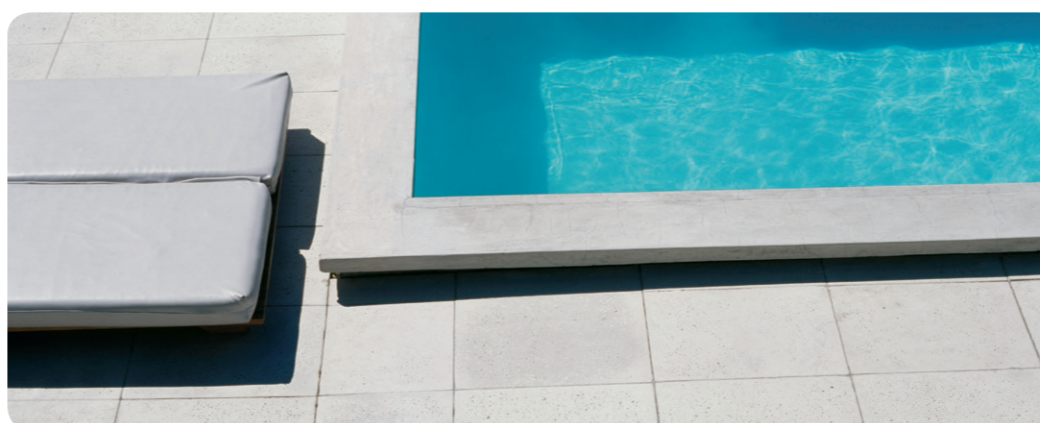

PATIO

**Provedení Patio**
Komfort i mimo obývací pokoj. Odolný proti nárazu a vodě.**Telis 1 RTS**
přenosný jednokanálový ovladač pro ruční ovládání.**Telis 4 RTS**
přenosný pětikanálový ovladač pro ruční ovládání.**Telis Soliris RTS**
přenosný jednokanálový ovladač pro ruční ovládání s vypínačem sluneční automatiky.**Telis 4 Soliris RTS**
přenosný pětikanálový ovladač pro ruční ovládání, kanály 1 – 4 pro ruční ovládání, kanál 5 s vypínačem sluneční automatiky.