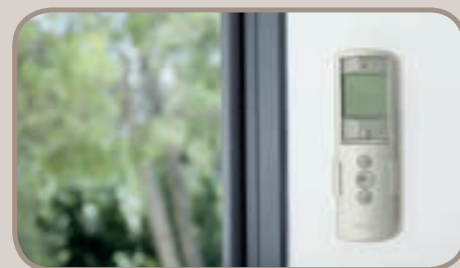

NADČASOVÝ DESIGN

- Měkké, zaoblené hrany pro komfortní držení.
- Ergonomicky navržená tlačítka pro pohodlné ovládání.
- Nástěnný držák pro snadné a nenápadné uchycení na zeď.