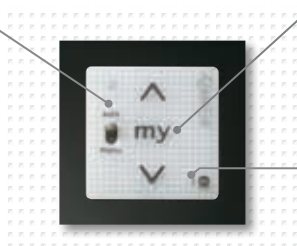

Smoove 1 io

- Jednokanálový dotykový nástěnný ovladač.
- Ovládání pomocí radiových povelů – nástěnný ovladač lze pohodlně umístit kamkoliv do interiéru.
- Také ve variantě s potiskem pro ovládání horizontálně posuvných stínících prvků (závěsů, záclon apod.).
- Vypínač umožňuje šetřit baterii např. při delší nepřítomnosti nebo při manipulaci s ovladačem.
- Přepínač funkce optimálně přizpůsobí ergonomii ovládání účelu použití – pro ovládání rolet, žaluzií, osvětlení a dalších zařízení.
- Bateriové napájení, proto nevyžaduje žádné příkvy.
- Kompatibilní s rámečky 50 x 50 mm podle normy DIN.

Smoove 1 Auto/Manu io

- Jednokanálový dotykový nástěnný ovladač.
- Ovládání pomocí radiových povelů – nástěnný ovladač lze pohodlně umístit kamkoliv do interiéru.
- Funkce Auto/Manu pro vyřazení spárovaného pohonu z centrálního ovládání.
- Vypínač umožňuje šetřit baterii např. při delší nepřítomnosti nebo při manipulaci s ovladačem.
- Přepínač funkce optimálně přizpůsobí ergonomii ovládání účelu použití.
- Pro ovládání rolet, žaluzií, osvětlení a dalších zařízení.
- Bateriové napájení, proto nevyžaduje žádné příkvy.
- Kompatibilní s rámečky 50 x 50 mm podle normy DIN.

ŠIROKÉ MOŽNOSTI VYUŽITÍ

Pro vertikální otevírání

Rolety, žaluzie, markýzy, interiérové stínění, rolovací nebo sekční garážová vrata.

Pro horizontální otevírání

Závěsy, záclony, okenice, posuvné stěny, případně vjezdové brány.

Funkce Mezipoloha

Pomocí tlačítka «my» si můžete nastavit, uložit a následně jediným dotykem vyvolat oblíbenou polohu stínících prvků, např. pro odpolední sledování oblíbeného TV pořadu. Mezipolohu můžete kdykoliv a velmi snadno změnit.